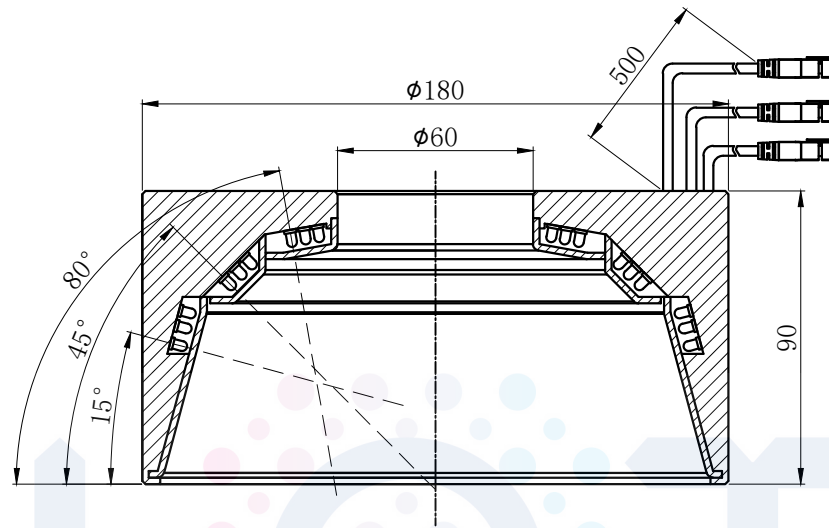

# LTS-A0I180

单位	mm (毫米)	产品型号	LTS-A0I180
比例	1:1	LED发光色	R(红)/G(绿)/B(蓝)
版本	NO 1.1	输入电压	DC 24V(max)
		消耗功率	/
		电缆极性	1:+、2:NC、3:-