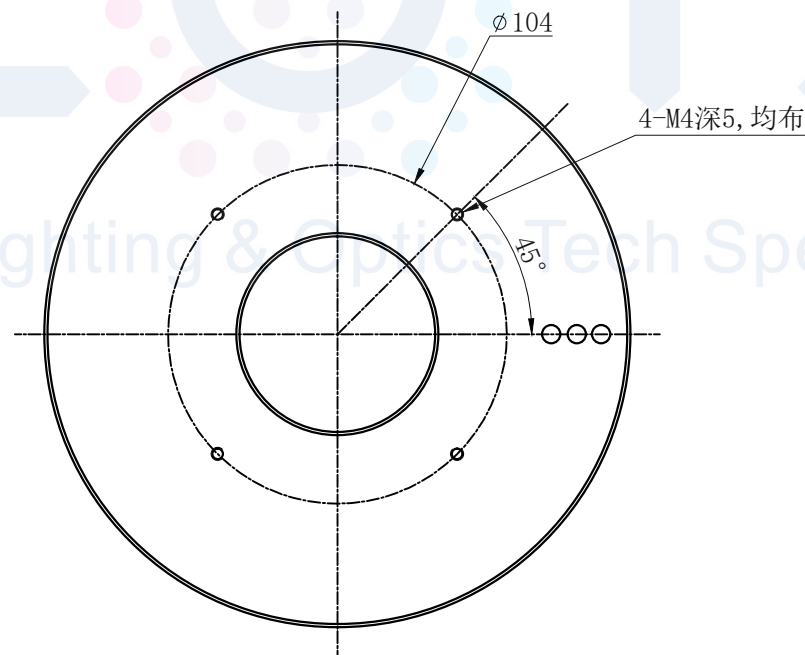

# LTS-A0I180

单位	mm (毫米)	产品型号	LTS-A0I180
比例	1:1	LED发光色	R(红)/G(绿)/B(蓝)
版本	NO 1.1	输入电压	DC 24V(max)
		消耗功率	/
		电缆极性	1:+、2:NC、3:-